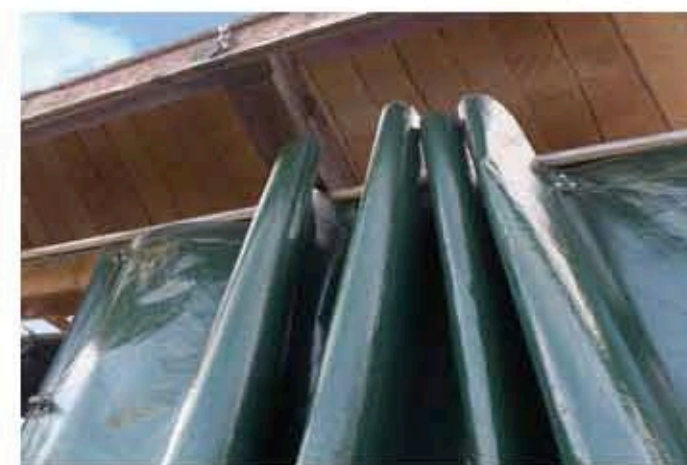

## Grammature

Cover Jolly® 250 retinato trasparente: questo telo ha una particolare armatura interna, che lo rende più resistente del classico film di polietilene.

In quanto trasparente assicura il passaggio della luce e quindi si presta bene per la copertura di serre di piccole e medie dimensioni e per gli orti.

Cover Jolly® 320: quest'articolo offre un ottimo rapporto qualità prezzo. In effetti pur essendo sufficientemente economico, assicura particolare robustezza e resistenza.

Utilizzato per la copertura degli AGRITUNNEL, conferisce grandi prestazioni anche per lo stoccaggio di prodotti agricoli e deposito attrezzature. Disponibile nel colore verde.

Cover Jolly® 410: dimostra elevate caratteristiche tecniche ed è più resistente del poliestere spalmato PVC. Ideale per coperture di AGRITUNNEL e capannoni agricoli in quanto garantisce una lunga durata nel tempo. In caso di taglio accidentale, la struttura del tessuto impedisce che lo strappo prosegua e si ingrandisca. Cover Jolly® 410 è disponibile nei colori: bianco/bianco, bianco/verde, bianco/blu, bianco/grigio.

### Telo Cheap

Telo economico che si presta a diversi utilizzi nell'ambito di coperture temporanee e stoccaggio.

Realizzato in polietilene rinforzato, viene confezionato con cordino inserito nell'orlo e occhielli su tutti e quattro i lati.